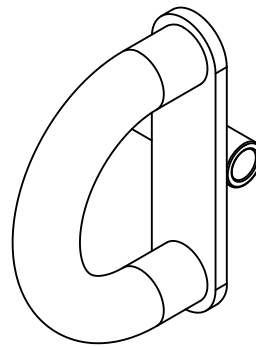

## PARTS CHART

<u>NO.</u>	<u>DESCRIPTION</u>	<u>QTY.</u>
701	HANDLE BAR	1
702	1/2" X 6" HEX BOLT	1
703	1/2" WASHER	2
704	1/2" NYLON NUT	1

701

702

703

704